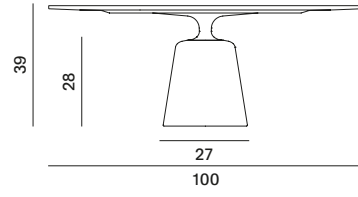

Rock Table Mini