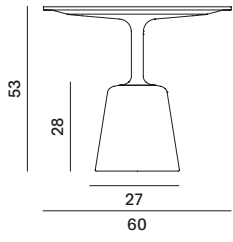

Rock Table Mini