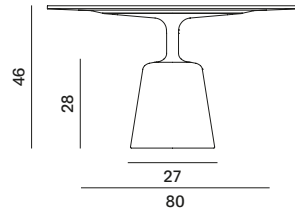

Rock Table Mini